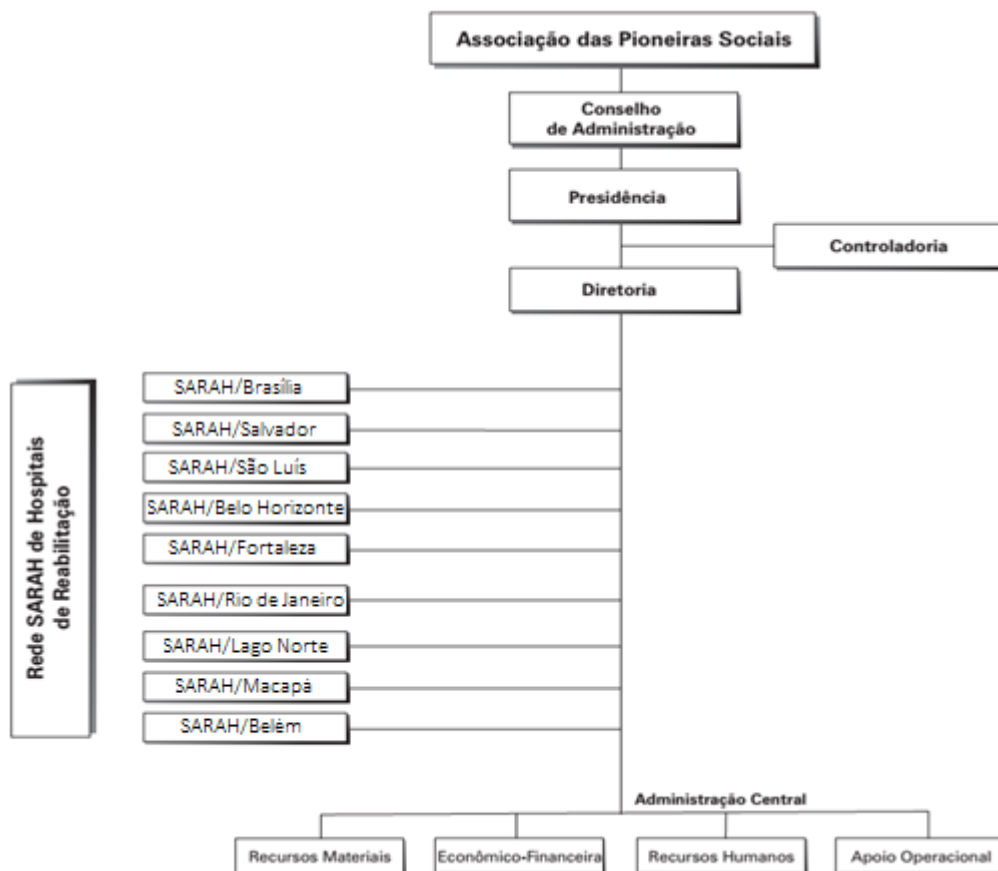

Organograma da Rede SARAH

Área/Unidade	Contato
Conselho de Administração	<i>Conselhodeadministracao@sarah.br</i>
Presidência/Diretoria	<i>DiretoriaAPS@sarah.br</i>
Controladoria	<i>Controladoria@sarah.br</i>
SARAH BELÉM	unidadebelem@sarah.br
SARAH BELO HORIZONTE	unidadebelohorizonte@sarah.br
SARAH BRASÍLIA	unidadebrasiliasarah.br
SARAH BRASÍLIA - LAGO NORTE	unidadeagonorte@sarah.br
SARAH FORTALEZA	unidadefortaleza@sarah.br
SARAH MACAPÁ	unidademacapa@sarah.br
SARAH RIO DE JANEIRO	unideriodejaneiro@sarah.br
SARAH SALVADOR	unidadesalvador@sarah.br
SARAH SÃO LUÍS	unidadesaoluis@sarah.br