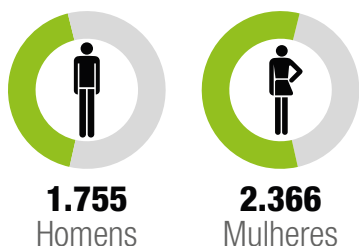

### COLABORADORES

**ETNIA** 2.342 brancos 1.699 negros e pardos 80 outras etnias

**ATUAÇÃO**

**DISTRIBUIÇÃO  
POR UNIDADE  
DA REDE**

**GÊNERO**

**FAIXA ETÁRIA**

20 a 29: 131  
30 a 39: 751  
40 a 46: 1.561  
50 a 59: 1.503  
60 a 69: 171  
70 a 79: 4

**TEMPO DE SERVIÇO**

0 a 4 anos: 635  
5 a 9 anos: 376  
10 a 14 anos: 762  
15 a 19 anos: 802  
20 a 24 anos: 669  
25 anos ou +: 877